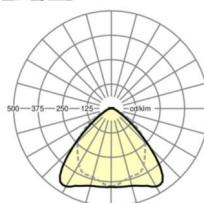

CHARAKTERYSTYKA

Numer katalogowy	19510024020
Numer EAN	4020863426126
Numer taryfy celnej	94051190
Znak jakości	IP 20, Klasa ochrony I, ENEC10 VDE, F, HACCP DIN10500/Żywność/IFS-przydatność do zastosowania/BRC, Indoor, CE
Klasa odporności IK	IK03 (-20°C bis 35°C)
Temperatura otoczenia	ta -20°C do 35°C
Okres gwarancji	5 lata
Możliwość dofinansowania ze środków państwowych	BEG – dofinansowanie do domów energooszczędnych (ważne tylko dla Niemiec)

ELEKTROTECHNIKA

Zasilacz	Elektroniczny sterownik (1 szt.)
Moc systemowa	36W
Napięcie sieciowe	230V/50Hz
Automat z bezpiecznikami (prąd rozruchowy)	17 szt./B10, 28 szt./B16, 29 szt./C10, 48 szt./C16
Klasa efektywności energetycznej/Źródło światła	C

TECHNIKA ŚWIETLNA

Wyposażenie	LED, współczynnik oddawania barw/kolor światła CRI ≥ 80 / 4000K
Tolerancja koloru (MacAdam)	3SDCM
Nominalny strumień świetlny	6893lm
Trwałość LED	50000h L80/B10 (Tq 35°C), 70000h L80/B50 (Tq 35°C), 100000h L80/B50 (Tq 30°C)
Wydajność oprawy	193lm/W
Kąt rozsyłu światła	95° (C0) / 95° (C90)
UGR pop./pod.	20.7 / 22.1

DEEP-LINK

<https://www.regiolux.de/pl/article/19510024020>

Odnosnik	LED 7000lm 840
ηLB	100 %
Φ ↓/↑	98 % / 2 %
UGR pop./pod.	20.7 / 22.1